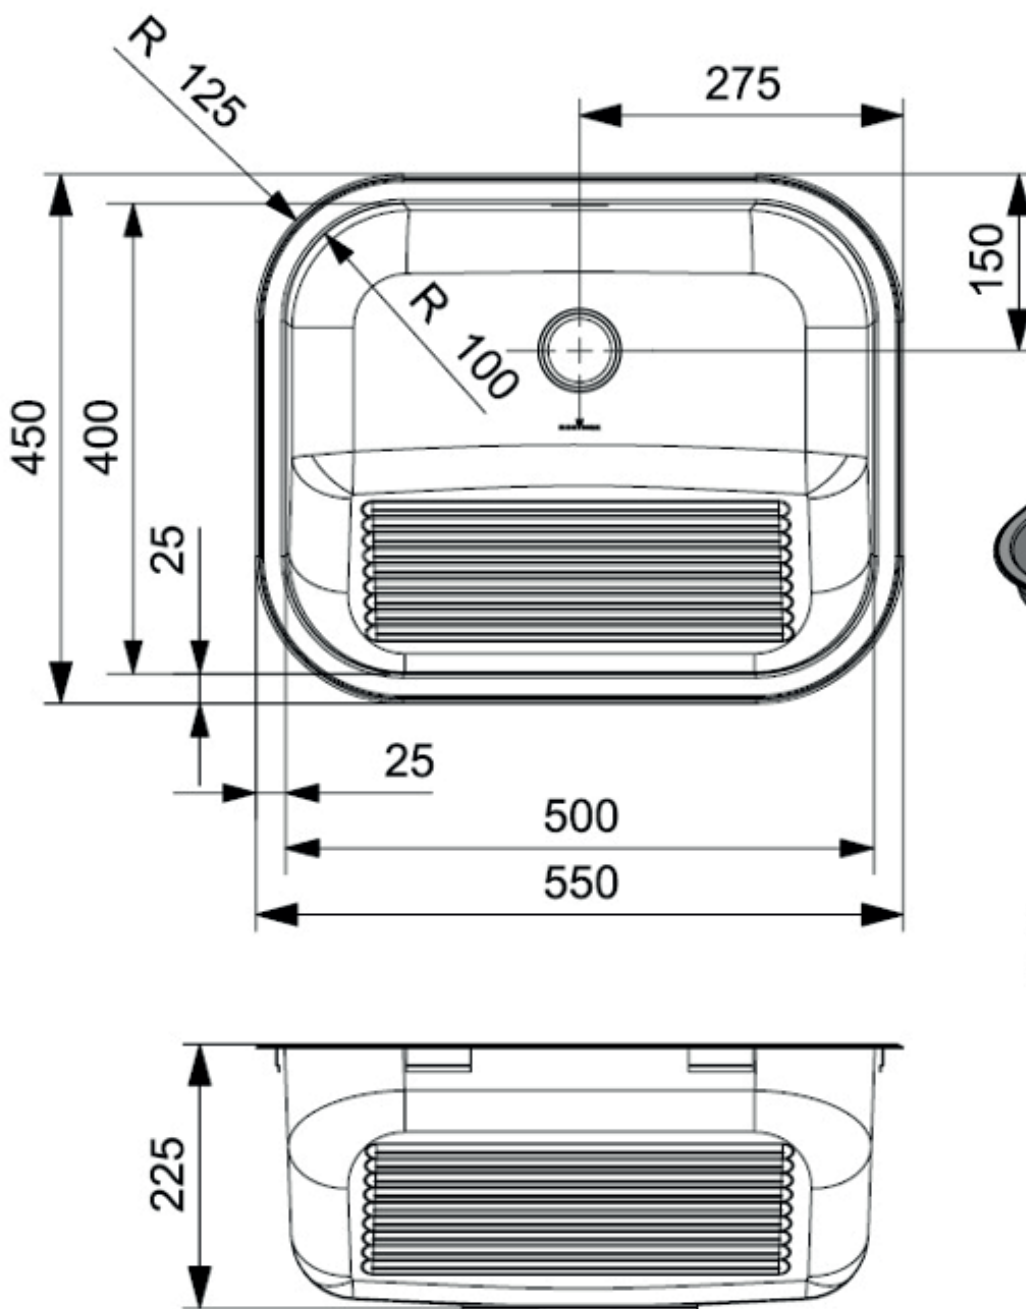

Ottawa 50x40R køkkenvask

Varenr.:
R04012

VVS-nr.:
687196510

Materiale:	Rustfrit stål
Farve:	Rustfrit stål
Overflade:	Satin
Godstykkelse:	1,0 mm
Monteringsmulighed:	Nedfældning
Min. skabsbredde:	600 mm
Hanehul:	Nej
Overløb:	Ja
Bundventil medfølger:	Ja, prop med kæde

LAVABO®

Detalje A